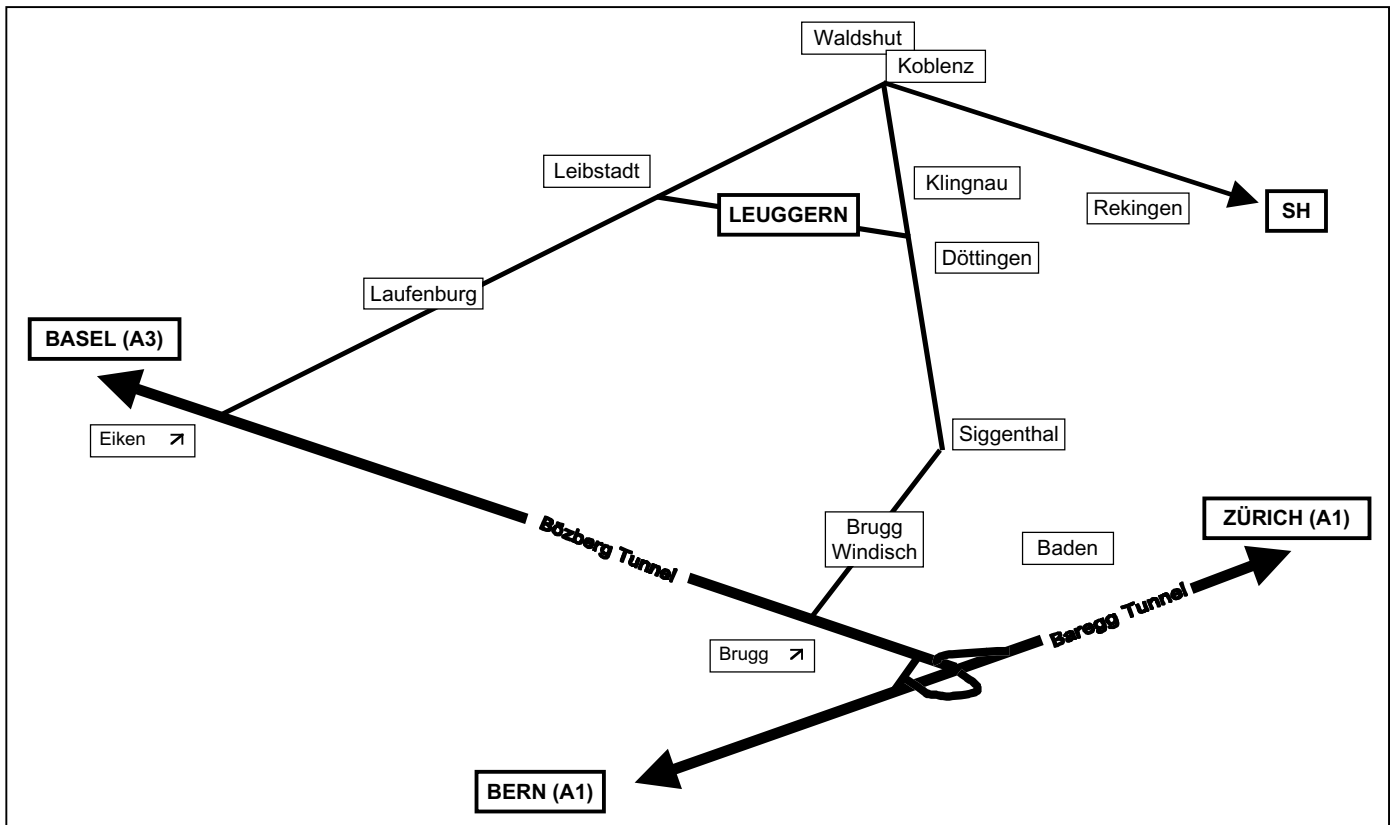

Zufahrtsplan 4. und 5. WM-Quali 2003 in Leuggern

Ab Döttingen und Leibstadt mit gelben Agility-Wegweisern und gekreuzten Pedigree-Fähnli gekennzeichnet.